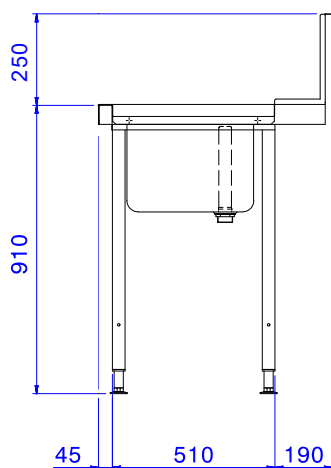

Zkrácená specifikace

Položka č.

Pro průchozí myčky nádobí. Konstrukce z nerez oceli AISI304, zadní protiostríkový límec 250mm. Dvě výškově stavitelné čtvercové nohy 40x40mm. Předmývací dřez 600x500x250mm vč.přepadové trubky. Směr posunu koše zprava doleva.

Udržitelnost

- Vhodné pro 500x500mm mycí koše (dřez je třeba dovybavit vodicími lištami nad dřez pro zabránění propadávání košů do dřezu - lišty se objednávají zvlášť).

Extra příslušenství

- Spodní nerezová police ke stolu k myčce, 1200mm. PNC 865352
- Vodicí lišty nad dřez - pro mycí stoly k myčkám s dřezem 600mm. PNC 865370
- Sada pro uchycení 2 čtvercových nohou do podlahy. PNC 865386
- Plastový sifon, 2" k mycímu stolu. PNC 895313

SCHVÁLENO: _____

Zepředu

Boční

Shora

Hlavní informace

Vnější rozměry, Šířka	1200 mm
Vnější rozměry, Hloubka	745 mm
Vnější rozměry, Výška	1170 mm
Netto váha:	8 kg
Zadní límec, výška	300 mm
Rozměry dřezu	600x500x300h
Směr posunu koše:	zprava doleva

Pozn: S ohledem na velikost dřezu je nutné stůl dovybavit extra příslušenstvím Vodicími lištami nad dřez - 865370, protože jinak by koše 500x500 mm propadávaly do dřezu.

Manipulační stoly k průchozím myčkám
 Předmývací stůl s dřezem 600x500mm, P>L, 1200mm