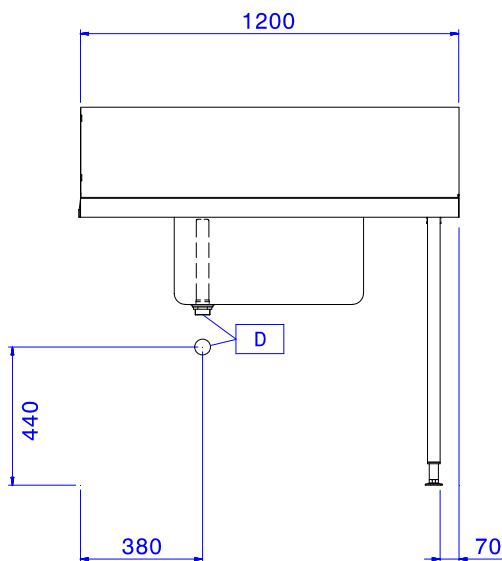

Zkrácená specifikace

Položka č.

Pro průchozí myčky nádobí. Konstrukce z nerez oceli AISI304, zadní protiostríkový límec 250mm. Dvě výškově stavitelné čtvercové nohy 40x40mm. Předmývací dřez 600x500x250mm vč.přepadové trubky. Směr posunu koše zprava doleva.

Konstrukce

- Nerezové, výškově stavitelné nohy 50mm zajišťují, že voda ze stolu se vrací zpět do myčky.
- Vč. zadního protiostríkového límce.
- Zvýšené okraje stran zamezují stékání vody, náhodnému pádu/shození nádobí ze stolu a usnadňují čištění.
- Hladké leštěné povrchy usnadňující čištění.
- Nerezové nohy z AISI 304 ze čtvercových profilů 40x40mm.
- 700x500x300mm dřez jako extra příslušenství.
- Všechny komponenty a panely vyrobeny z vysoce kvalitní ušlechtilé nerez oceli AISI 304
- Standardně se stoly na jedné straně upevňují na myčku a na druhé straně jsou opatřeny výškově stavitelnými nohami.

Udržitelnost

- Vhodné pro 500x500mm mycí koše (dřez je třeba dovybavit vodicími lištami nad dřez pro zabránění propadávání košů do dřezu - lišty se objednávají zvlášť).

Extra příslušenství

- Spodní nerezová police ke stolu k myčce, 1200mm. PNC 865352
- Vodicí lišty nad dřez - pro mycí stoly k myčkám s dřezem 600mm. PNC 865370
- Sada pro uchycení 2 čtvercových nohou do podlahy. PNC 865386
- Plastový sifon, 2" k mycímu stolu. PNC 895313

SCHVÁLENO: _____

Zepředu

Boční

Shora

Hlavní informace

Vnější rozměry, Šířka	1200 mm
Vnější rozměry, Hloubka	745 mm
Vnější rozměry, Výška	1170 mm
Netto váha:	8 kg
Zadní límec, výška	300 mm
Rozměry dřezu	600x500x300h
Směr posunu koše:	zprava doleva