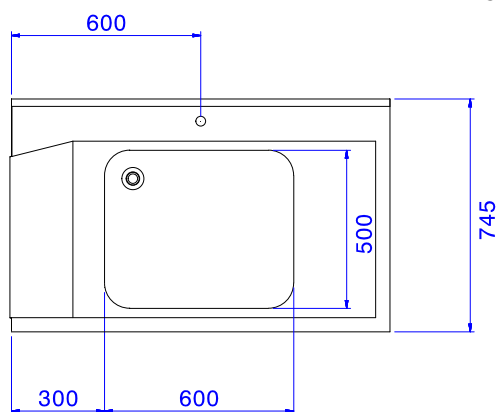

Zkrácená specifikace

Položka č.

Pro průchozí myčky nádobí. Konstrukce z nerez oceli AISI304, zadní protiostríkový límec 250mm. Dvě výškově stavitelné čtvercové nohy 40x40mm. Předmývací dřez 600x500x250mm vč.přepadové trubky. Směr posunu koše zprava doleva.

Udržitelnost

- Vhodné pro 500x500mm mycí koše (dřez je třeba dovybavit vodicími lištami nad dřez pro zabránění propadávání košů do dřezu - lišty se objednávají zvlášť).

Extra příslušenství

- Spodní nerezová police ke stolu k myčce, 1200mm. PNC 865352
- Vodicí lišty nad dřez - pro mycí stoly k myčkám s dřezem 600mm. PNC 865370
- Sada pro uchycení 2 čtvercových nohou do podlahy. PNC 865386
- Plastový sifon, 2" k mycímu stolu. PNC 895313

SCHVÁLENO: _____

Zepředu

Boční

Shora

Hlavní informace

Vnější rozměry, Šířka	1200 mm
Vnější rozměry, Hloubka	745 mm
Vnější rozměry, Výška	1170 mm
Netto váha:	8 kg
Zadní límec, výška	300 mm
Rozměry dřezu	600x500x300h
Směr posunu koše:	zprava doleva

Pozn: S ohledem na velikost dřezu je nutné stůl dovybavit extra příslušenstvím Vodicími lištami nad dřez - 865370, protože jinak by koše 500x500 mm propadávaly do dřezu.

Manipulační stoly k průchozím myčkám
 Předmývací stůl s dřezem 600x500mm, P>L, 1200mm